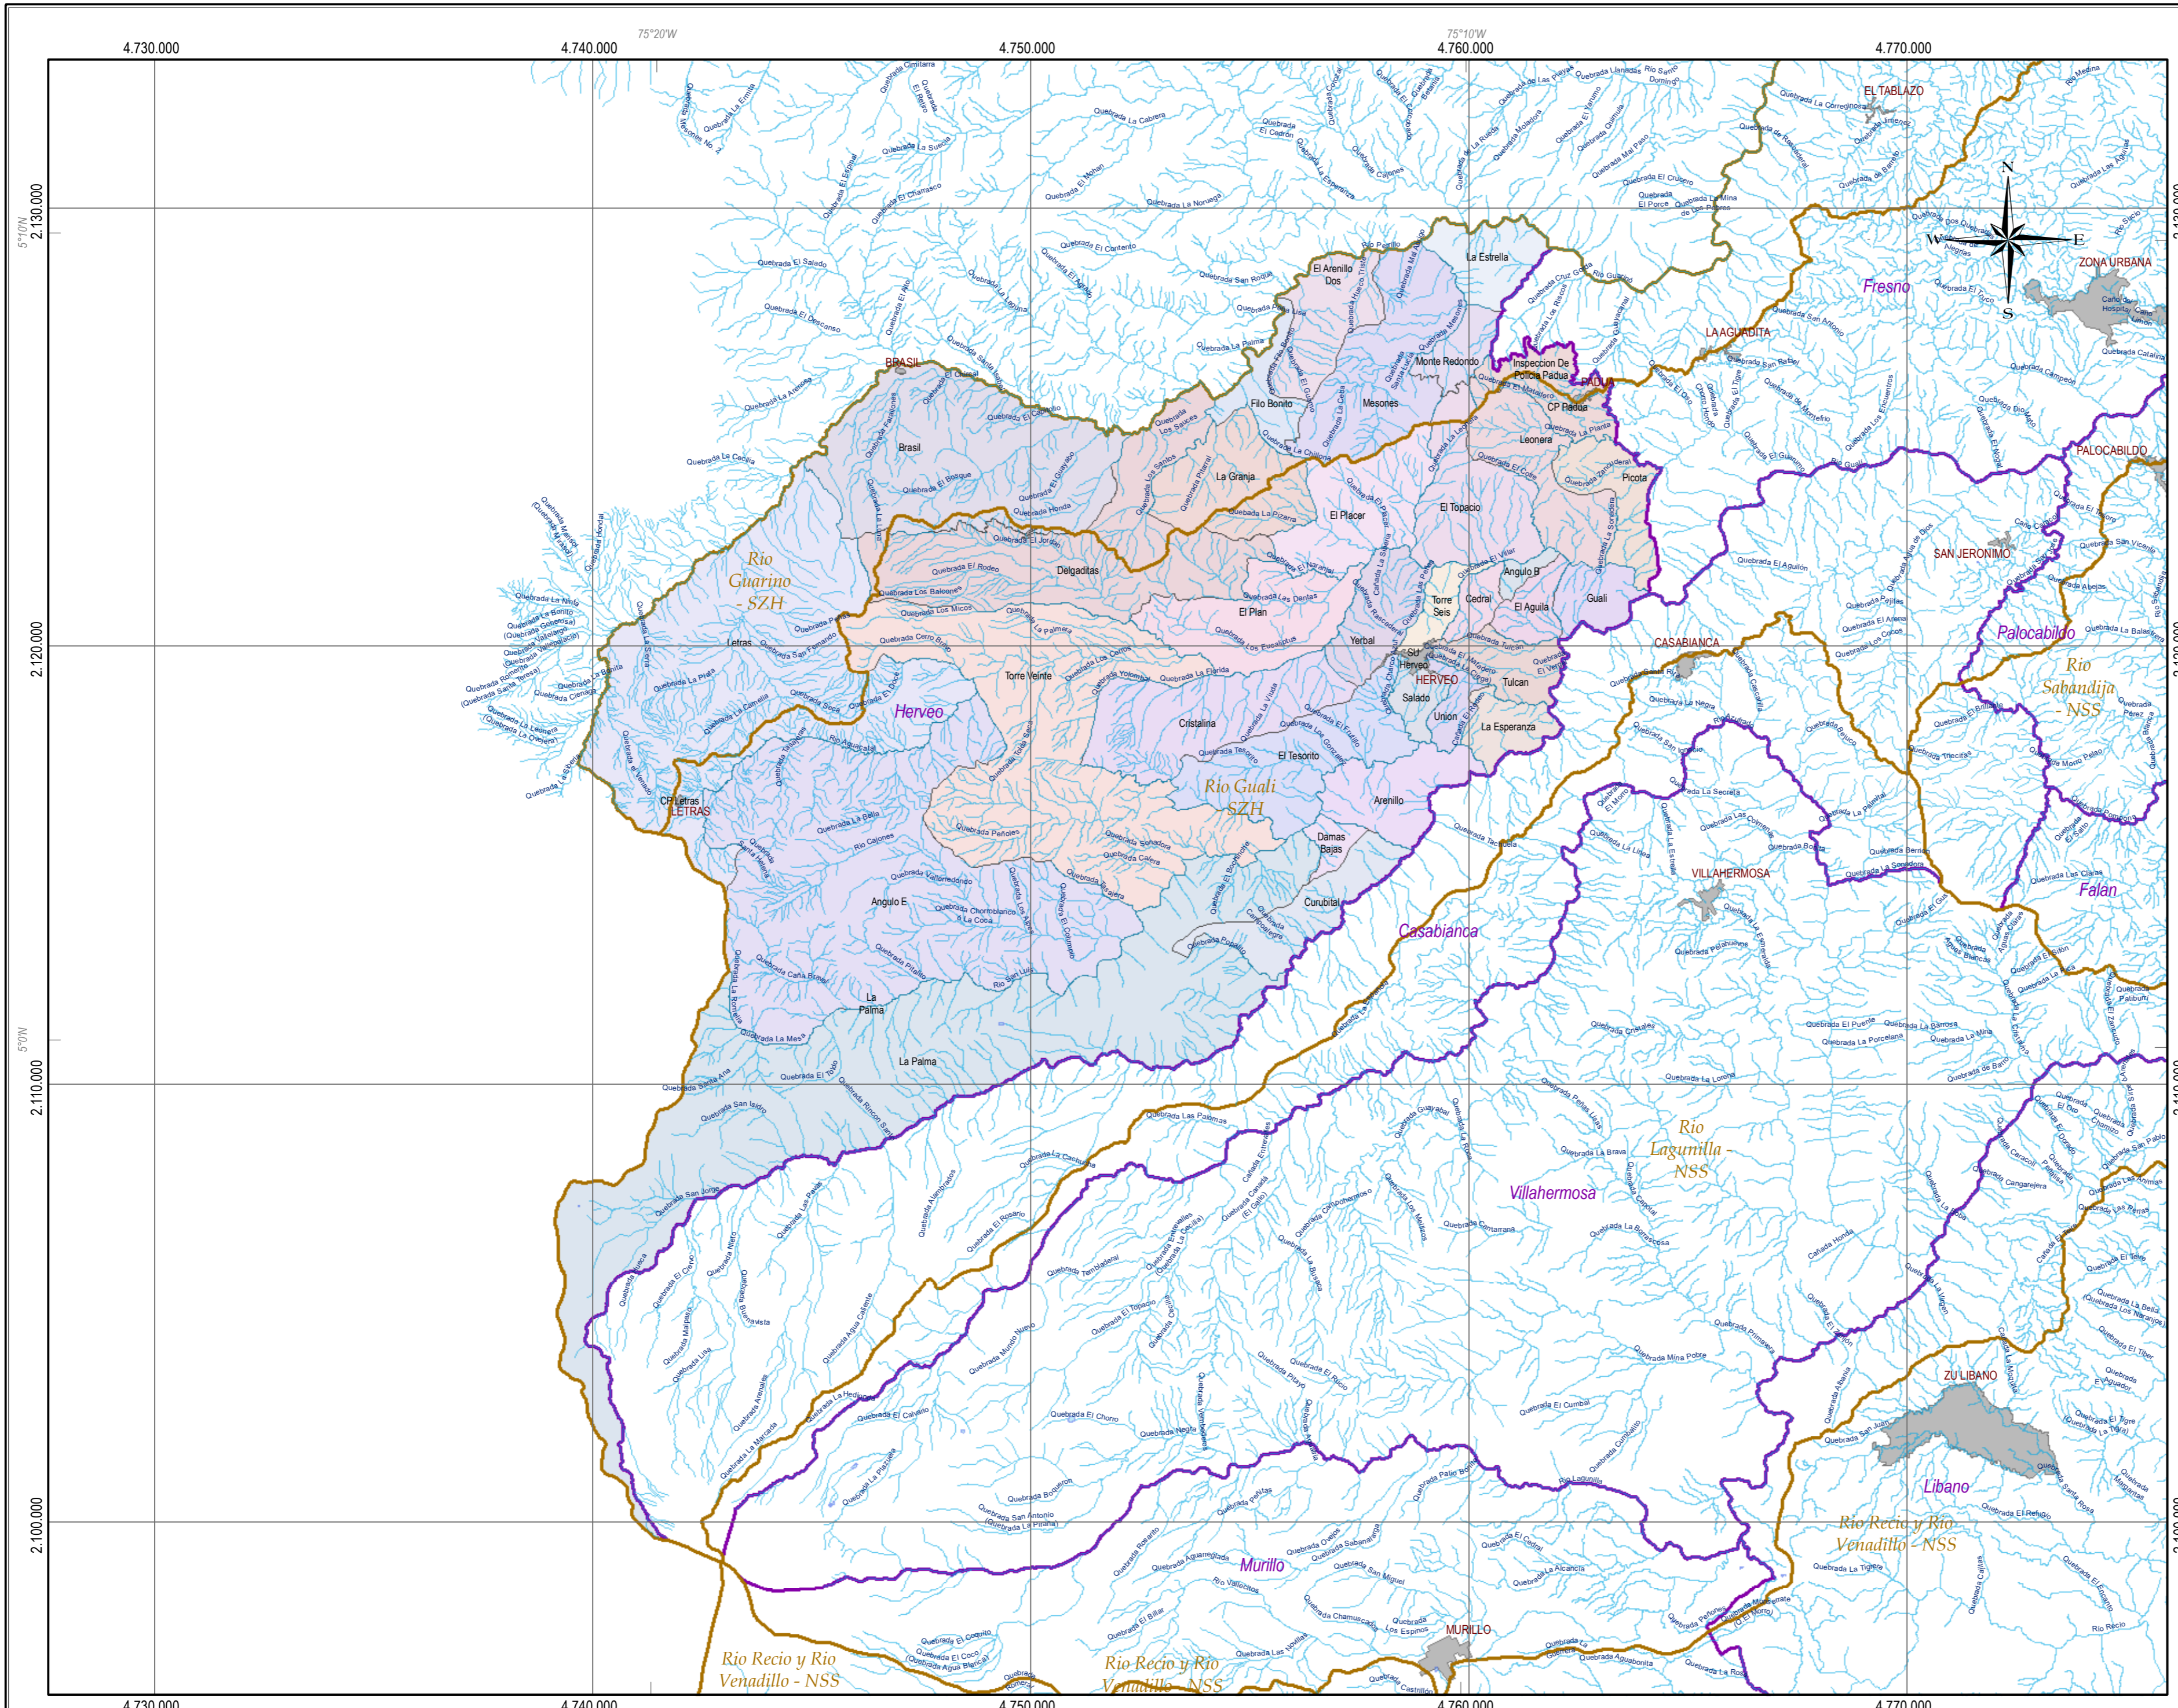

División político administrativa veredal
 Departamento del Tolima; Municipio de Herveyo
VEREDAL MUNICIPIO DE HERVEYO

Ibagué - Tolima
 2023

Leyenda Temática

Zona	Área ha
Centro Poblado Rural	17,63
Veredal	32308,70
Zona Urbana	29,57
Total	32355,90

Información de referencia

Cartografía base	Sistema de coordenadas
Planchas IGAC a escala 1:25.000	Coordinate System: CTM12 Projection: Transverse Mercator Datum: MAGNA False Easting: 5.000.000,000 False Northing: 2.000.000,000 Central Meridian: -73.0000 Scale Factor: 0,9992 Latitude Of Origin: 4,0000 Units: Meter
Elaboró: OADE - TIC; Grupo SIG	
Revisó y aprobó: OADE - TIC; Grupo SIG	

Escala:

Escala Digitalización 1:25.000
 Escala impresión 1:100.000

0 0,75 1,5 3 4,5 6 7,5 9 Km
 1 cm = 1.000 metros

Base cartográfica

- Via pavimentada dos calzadas
- Via sin pavimentar dos calzadas
- Via pavimentada angosta
- Via sin pavimentar angosta
- Via transitable en tiempo seco
- Carreteable
- Camino, Sendero

Convenções

- Curva de nivel indice
- Curva de nivel intermedia
- Drenaje sencillo
- Cuerpos de agua
- Áreas inundables
- Lagunas
- Pista de aterrizaje
- Otras Construcciones
- Establecimiento Educativo
- Cementerio, Parque cementerio
- Red de alta tensión
- Limite de la zona de estudio
- Limite subzonas hidrográficas
- Limite de municipio
- Limite veredal
- Zona Urbana / Centro poblado